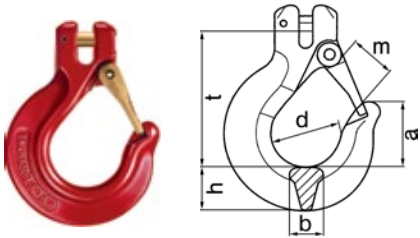

Bağlantı Kilidi EN 1677-1 (Coupling EN 1677-1)

Kod Code	WLL	a	b	c	d	e	g	t	Yük Weight
	t				mm				kg
TBS 6	1,12	12	14	42	8	19	18	47	0,08
TBS 8	2	14	23	53	11	23	18	59	0,17
TBS 10	3,15	18	29	68	12	27	28	70	0,3
TBS 13	5,3	23	33	77	16	32	30	87	0,6
TBS 16	8	26	40	95	22	39	36	103	1,18
TBS 18	10	34	44	108	22	42	40	115	1,58
TBS 20	12,5	37	50	112	24	47	43	125	2
TBS 22	15	40	56	121	28	54	49	135	2,64
TBS 26	21,2	50	68	161	29	65	61	168	4,18
TBS 32	31,5	55	79	187	34	73	71	190	6,84
TBS 36	40	70	97	228	46	84	85	235	14,6
TBS 40	40	70	97	228	46	84	85	235	14,6

Pimli Kanca Kilidi EN 1677-2 (Clevis Sling Hook EN 1677-2)

• Lifting hook with strong safety latch.

Kod Code	WLL	a	b	d	h	m	t	Yük Weight
	t			mm				kg
GH 6	1,12	32	16	34	21	22	67	0,34
GH 7	1,5	44	20	48	26	30	95	0,7
GH 8	2	44	20	48	26	30	93	0,73
GH 10	3,15	52	26	54	35	37	112	1,44
GH 13	5,3	66	32	70	46	47	140	2,9
GH 16	8	62	37	74	49	51	152	4,7
GH 18	10	70	43	72	57	54	172	6,7
GH 22	15	95	48	92	69	68	210	10,9