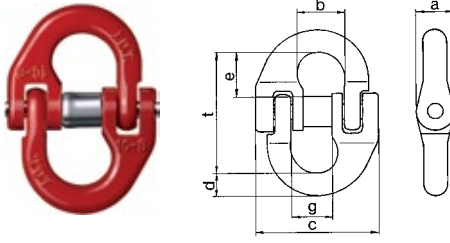

Bağlantı Kilidi EN 1677-1 (Coupling EN 1677-1)

Kod Code	WLL	a	b	c	d	e	g	t	Yük Weight
	t				mm				kg
TBS 6	1,12	12	14	42	8	19	18	47	0,08
TBS 8	2	14	23	53	11	23	18	59	0,17
TBS 10	3,15	18	29	68	12	27	28	70	0,3
TBS 13	5,3	23	33	77	16	32	30	87	0,6
TBS 16	8	26	40	95	22	39	36	103	1,18
TBS 18	10	34	44	108	22	42	40	115	1,58
TBS 20	12,5	37	50	112	24	47	43	125	2
TBS 22	15	40	56	121	28	54	49	135	2,64
TBS 26	21,2	50	68	161	29	65	61	168	4,18
TBS 32	31,5	55	79	187	34	73	71	190	6,84
TBS 36	40	70	97	228	46	84	85	235	14,6
TBS 40	40	70	97	228	46	84	85	235	14,6

Pimli Kanca Kilidi EN 1677-2 (Clevis Sling Hook EN 1677-2)

• Lifting hook with strong safety latch.

Kod Code	WLL	a	b	d	h	m	t	Yük Weight
	t			mm				kg
GH 6	1,12	32	16	34	21	22	67	0,34
GH 7	1,5	44	20	48	26	30	95	0,7
GH 8	2	44	20	48	26	30	93	0,73
GH 10	3,15	52	26	54	35	37	112	1,44
GH 13	5,3	66	32	70	46	47	140	2,9
GH 16	8	62	37	74	49	51	152	4,7
GH 18	10	70	43	72	57	54	172	6,7
GH 22	15	95	48	92	69	68	210	10,9