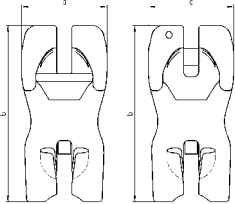

- Coupling.
- Coupling.

Kod Code	WLL	a	b	c	d	e	g	t	Yük Weight
	t				mm				kg
Enorm TBSE 6	1,4	11	15	40	8	18	13	46	0,07
Enorm TBSE 8	2,5	14	20	53	12	21	17	56	0,18
Enorm TBSE 10	4,0	17	21	67	14	25	20	66	0,34
Enorm TBSE 13	6,7	25	34	79	16	31	29	87	0,66
Enorm TBSE 16	10	30	44	99	20	41	34	106	1,3
Enorm TBSE 18	12,5	33	45	108	22	42	39	115	1,8
Enorm TBSE 22	19	40	56	128	28	51	48	135	3,0
Enorm TBSE 26	26,5	50	69	161	29	65	61	168	5,1

### Shortening Clutches (Shortening Clutches)

60

Kod Code	WLL	a	b	Yük Weight
	t	(mm)		(kg)
Enorm VKS-V 6 Enorm VKS-B 6	1,4	46	121	0,7
Enorm VKS-V 8 Enorm VKS-B 8	2,5	58	153	1,1
Enorm VKS-V 10 Enorm VKS-B 10	4	66	139	1,6
Enorm VKS-V 13 Enorm VKS-B 13	6,7	82	182	2,9
Enorm VKS-V 16 Enorm VKS-B 16	10	103	220	5,1